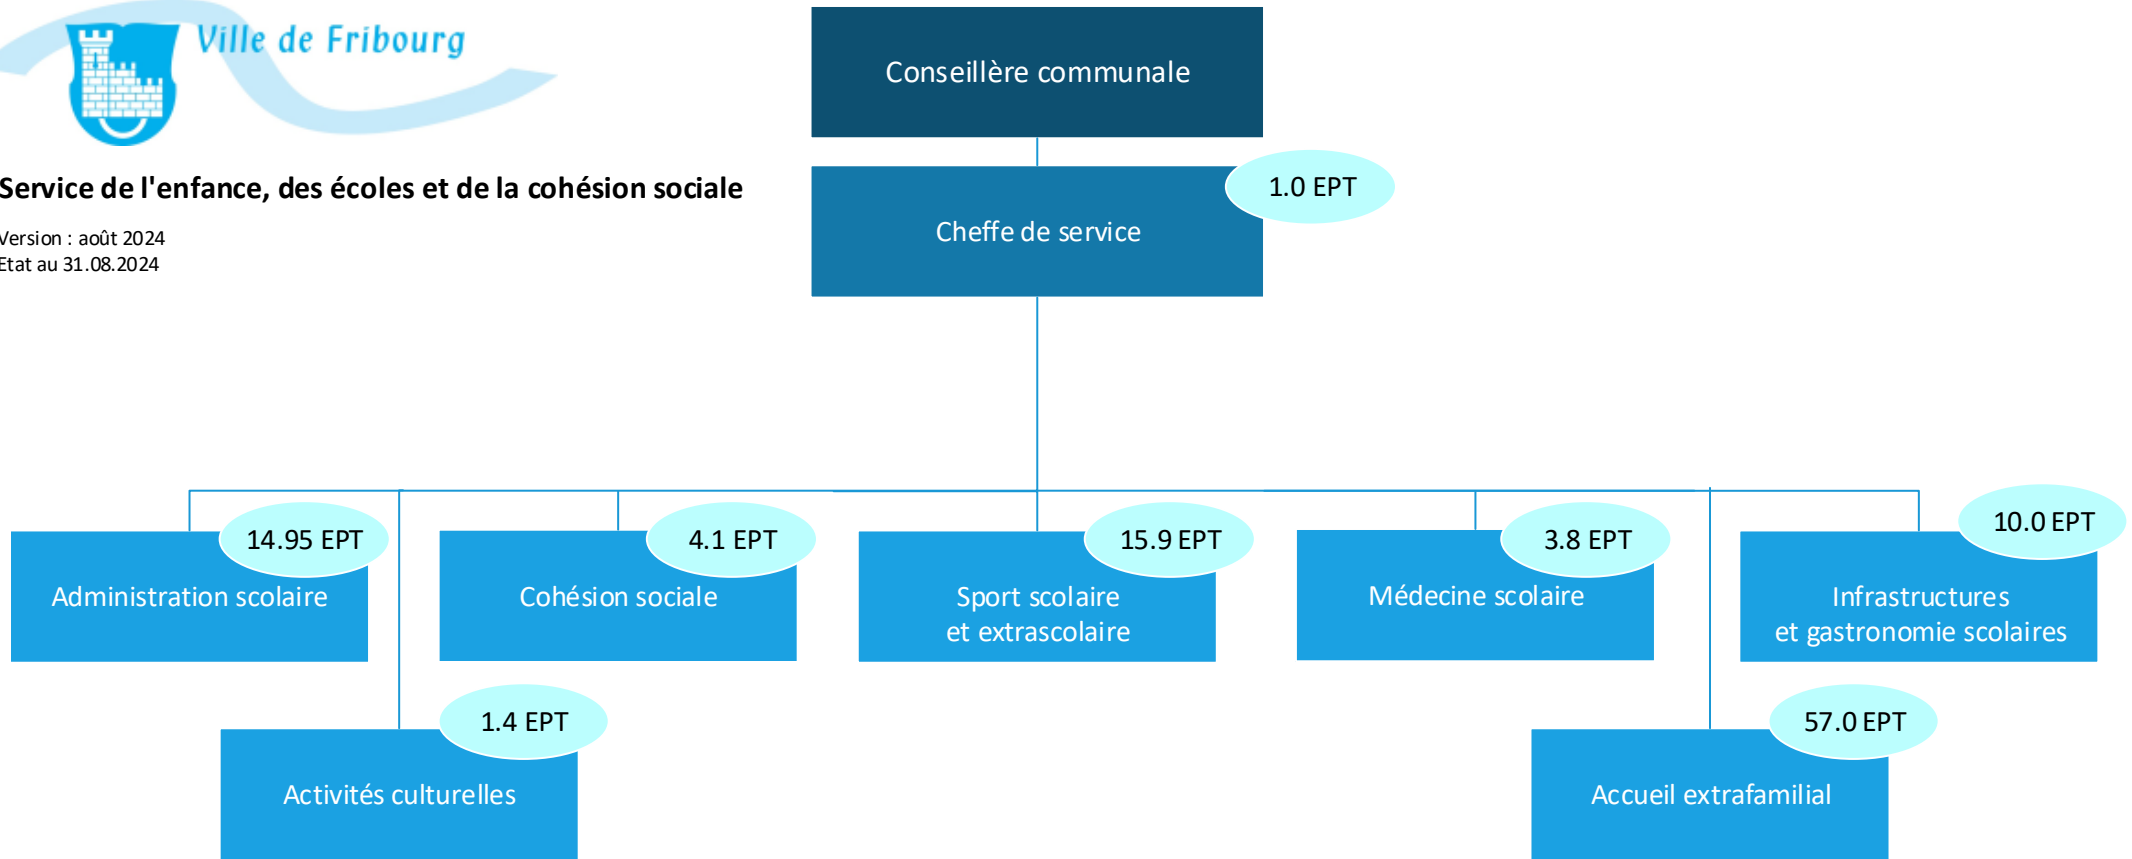

Service de l'enfance, des écoles et de la cohésion sociale

Version : août 2024
Etat au 31.08.2024

108.15 EPT sans Direction, 151 personnes (+ 3.57 EPT vacants)